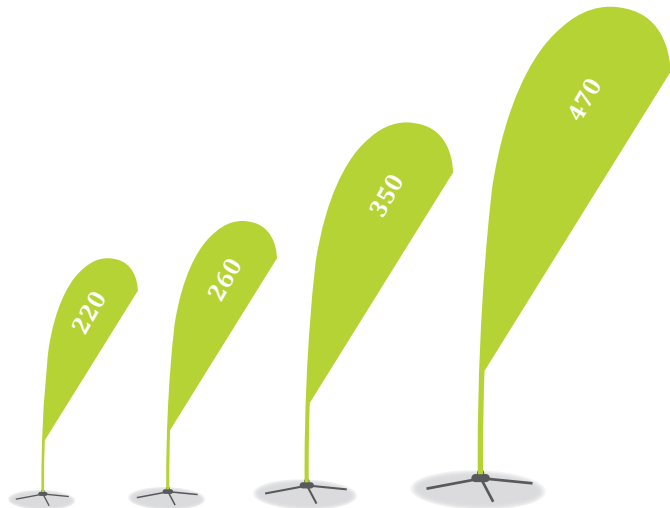

Werbesysteme » *Beachflag Solvent*

BKS[®]

Beratung, Konzept und Service GmbH für digitale Medien von XS bis XXL

Beachflag Solvent

Formschöne, mobile Fahne für die Außenwerbung

Die einfachste Art Flagge zu zeigen. Die Beachflag ist ein bewährtes mobiles Werbedisplay und ist in sekundenschnelle aufgebaut.

Sie ist in den Größen 220 cm, 260 cm, 350 cm und 470 cm erhältlich. Der Druck ist uv-, wetter- und waschbeständig. Das gedruckte Motiv geht an allen Kanten bis zum Rand, d.h. es steht im Anschnitt und wird nicht durch angenähte Stoffe unterbrochen!

Sie können zwischen den Standardfußvarianten Bodenplatte, Kreuzfuß oder Erdspieß wählen. Auch Sonderfüße wie Wandhalterung oder Bodendübel sind auf Anfrage verfügbar. Somit erhalten Sie für jeden Untergrund die ideale Lösung. Die Fahne ist immer drehbar gelagert und richtet sich so nach dem Wind aus.

+ Produkt-Datenblatt				
	Beachflag 220	Beachflag 260	Beachflag 350	Beachflag 470
Gesamthöhe	220 cm	260 cm	350 cm	470 cm
Material	65 g/qm Lightweight	65 g/qm Lightweight	65 g/qm Lightweight	65 g/qm Lightweight
Anwendungsbereich	indoor/outdoor	indoor/outdoor	indoor/outdoor	indoor/outdoor
Aufbauzeit	1 min	1 min	1 min	1 min
Personenaufwand	1	1	1	1
Transport	Tasche	Tasche	Tasche	Tasche
Bodenplatte	30 cm x 30 cm 4,2 kg	30 cm x 30 cm 4,2 kg	50 cm x 50 cm 12 kg	50 cm x 50 cm 12 kg
Kreuzfuß	Spannw. 78 cm 2,7 kg	Spannw. 78 cm 2,7 kg	Spannw. 100 cm 3,2 kg	Spannw. 120 cm 3,7 kg
Erdspieß	55 cm 1 kg	55 cm 1 kg	60 cm 1,2 kg	60 cm 1,2 kg
Lieferzeit	3-5 Tage	3-5 Tage	3-5 Tage	3-5 Tage